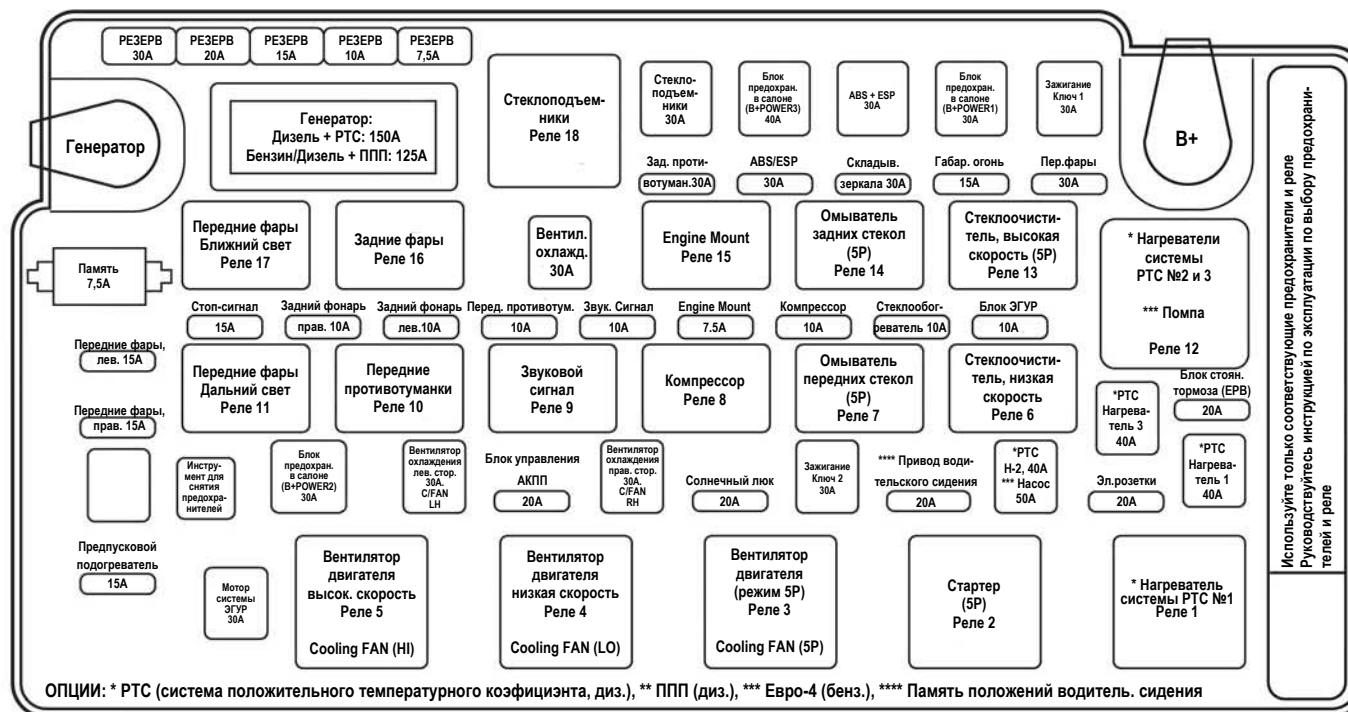

## НАКЛЕЙКА НА БЛОКЕ ПРЕДОХРАНИТЕЛЕЙ ПОД КАПОТОМ

KYRON

**НАКЛЕЙКА НА ВНУТРЕННИЙ БЛОК ПЛАВКИХ ПРЕДОХРАНИТЕЛЕЙ  
(ПАССАЖИРСКАЯ СТОРОНА)**