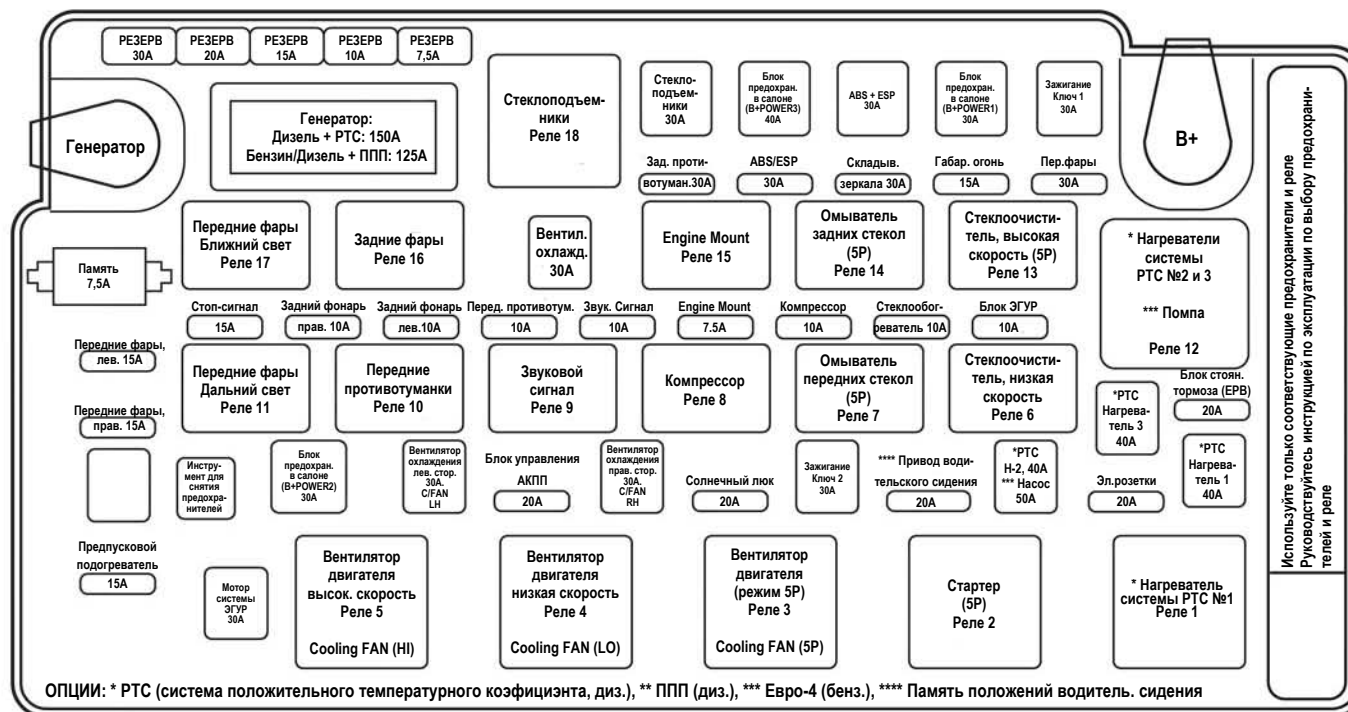

НАКЛЕЙКА НА БЛОКЕ ПРЕДОХРАНИТЕЛЕЙ ПОД КАПОТОМ

KYRON

НАКЛЕЙКА НА ВНУТРЕННИЙ БЛОК ПЛАВИХ ПРЕДОХРАНИТЕЛЕЙ (ВОДИТЕЛЬСКАЯ СТОРОНА)

РЕЗЕРВ 7,5А	РЕЗЕРВ 10А	РЕЗЕРВ	РЕЗЕРВ
Блок прерывателя указателей поворота и аварийной сигнализации		Задняя противотуманная фара	
Задний стеклоочиститель		Инструмент для вытаскивания предохранителей	
Тревожная сирена		РЕЗЕРВ	
HDC * для автомобилей, оборудованных HDC		Система DRL («Фары – днем»)	
РЕЗЕРВ		ТОПЛИВНЫЙ НАСОС * для бензиновых двигателей	
РЕЗЕРВ			